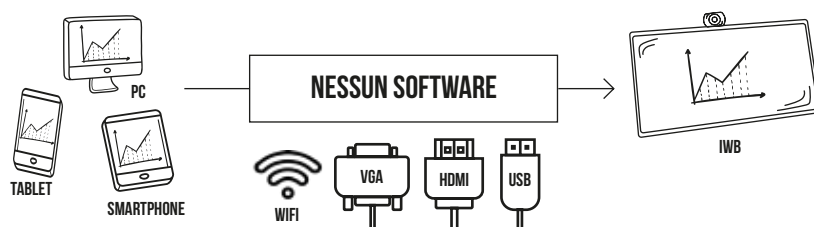

PERCHÉ SCEGLIERE UNA LAVAGNA INTERATTIVA?

✔ Sostituisci proiettori e lavagne a fogli mobili con un device **facile da utilizzare**, ricco di **app integrate** e **funzionalità avanzate**;

✔ È una **soluzione interattiva**: disegni, cancelli, invii i contenuti via mail e puoi collegarla a tutti i tuoi dispositivi mobili, anche **in wireless** e **senza** necessità di installarvi **alcun software**;

✔ **Interagisci in real-time con colleghi anche in remoto**, presentando anche da più device contemporaneamente.