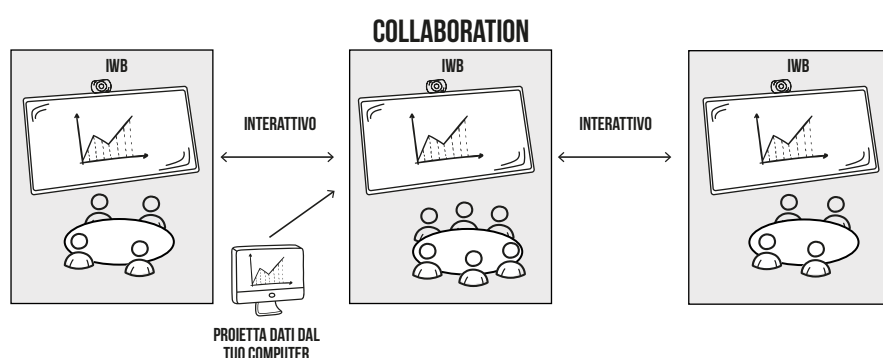

PERCHÉ SCEGLIERE UNA LAVAGNA INTERATTIVA?

✔ Sostituisci proiettori e lavagne a fogli mobili con un device **facile da utilizzare**, ricco di **app integrate** e **funzionalità avanzate**;

✔ È una **soluzione interattiva**: disegni, cancelli, invii i contenuti via mail e puoi collegarla a tutti i tuoi dispositivi mobili, anche **in wireless** e **senza** necessità di installarvi **alcun software**;

✔ **Interagisci in real-time con colleghi anche in remoto**, presentando anche da più device contemporaneamente.